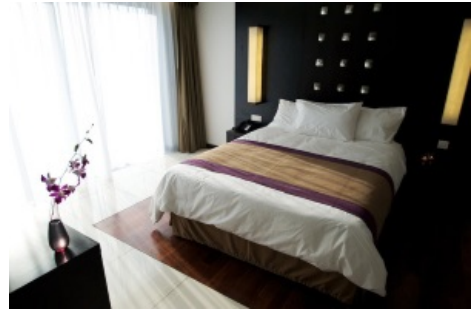

Equipements dans les Chambres

Baby Bed upon request, Air Conditionning, Cable TV, Instant Coffee/Tea Facilities, Hair Dryer, Iron, Stocked minibar, Private Bathroom & WC, Shower, Outdoor smoking only, Telephone,

3A

Configuration Des Lits:

1 lit Queen size + 1 lit sofa

Plus d'info:

Superficie 30m²

Equipements Complementaires: N/A,

Standard Room - Mountain Side

Chambres climatisées, spacieuses et confortables, à la décoration moderne et bien équipées. Elles offrent une vue sur la montagne depuis le balcon.

1unité dispose d'un accès pour personne à mobilité réduite (PMR)

Occupation Maximale:

3A

Configuration Des Lits:

1 lit Queen size ou 2 lits simples + 1 lit sofa

Plus d'info:

Superficie 30m²

Equipements Complementaires: N/A,

Duplex très spacieux avec un coin salon, un coin salle à manger, un espace cuisine et 2 chambres avec salle de bain privée au 1er étage (1 avec lit queen size, l'autre avec 2 lits Twin).

Occupation Maximale: