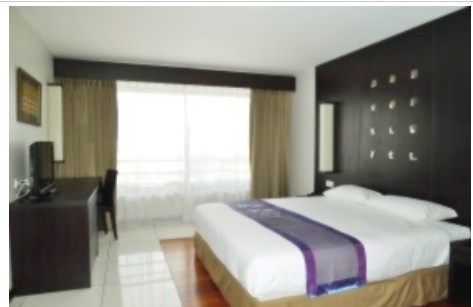

3A

Configuration Des Lits:

1 lit Queen size + 1 lit sofa

Plus d'info:

Superficie 30m²

Equipements Complementaires: N/A,

Standard Room - Mountain Side

Chambres climatisées, spacieuses et confortables, à la décoration moderne et bien équipées. Elles offrent une vue sur la montagne depuis le balcon.

1unité dispose d'un accès pour personne à mobilité réduite (PMR)

Occupation Maximale:

3A

Configuration Des Lits:

1 lit Queen size ou 2 lits simples + 1 lit sofa

Plus d'info:

Superficie 30m²

Equipements Complementaires: N/A,

Duplex très spacieux avec un coin salon, un coin salle à manger, un espace cuisine et 2 chambres avec salle de bain privée au 1er étage (1 avec lit queen size, l'autre avec 2 lits Twin).

Occupation Maximale: