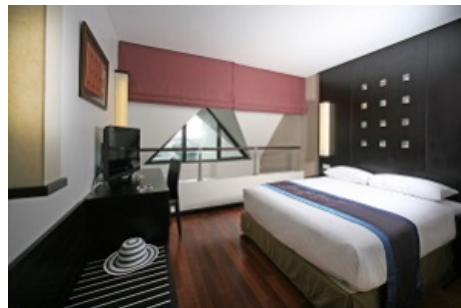

Executive Suite

Duplex très spacieux avec un coin salon, un coin salle à manger, un espace cuisine et 2 chambres avec salle de bain privée au 1er étage (1 avec lit queen size, l'autre avec 2 lits Twin).

Occupation Maximale:

5A

Configuration Des Lits:

1 lit King size + 1 lit Queen size + 1 lit sofa

Plus d'info:

Superficie 80m²

Equipements Complementaires: Bathtub, Cooking Facilities,

Mise à jour : Aout 2023