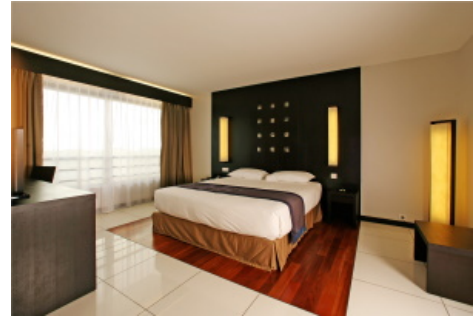

Deluxe Room

Même configuration que les Standard Rooms, avec une baignoire à la place de la douche.

Toutes les Deluxe Rooms ont une vue donnant sur la rue

Occupation Maximale:

3A

Configuration Des Lits:

1 lit Queen size + 1 lit sofa

Plus d'info:

Superficie 30m²

Equipements Complementaires: Bathtub,